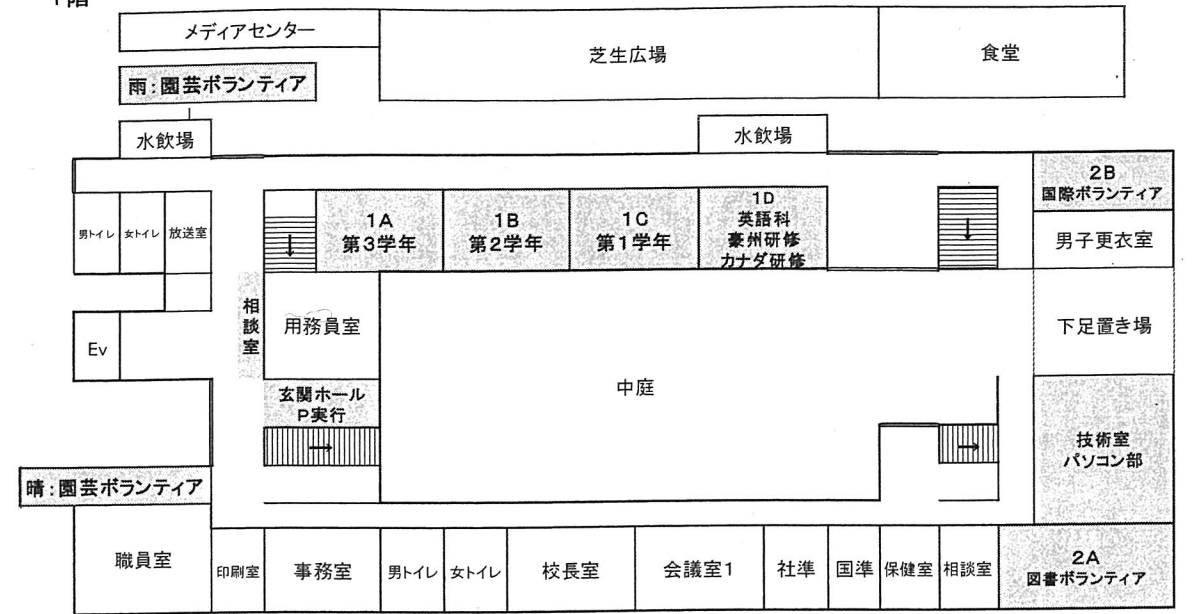

展示

11:45~13:20
 (一般の方の見学は9:05~15:25)

	題名	展示場所	代表生徒	
学年 教科	第1学年	74期のみんな頑張っ展	1 C	
	第2学年	伝統から国際化へ - 倉敷もたらそう研修 -	1 B	
	第3学年	長崎新聞・体育大会の思い出	1 A	
	数学科	The ☆ 数学 2019	3 B	
	国語科	国語科活動の記録	3 B	
	理科	科学の芽ダイジェット&植物スケッチ 2019	第1, 2理科室	
	社会科	社会科 GO	3 A	
	家庭科	2年生 衣生活	3 C	
	美術科	附中作品展 2019	美術室 図書室前廊下	
	英語科	Welcome to our English world	1 D	
生徒 会	オーストラリア・カナダ研修	Our Experience in Victoria and Brisbane	1 D	
	相談室	自分を知ろう - その1 -	用務員室前廊下	
	美術部	* SWEETS PARADISE *	美術室	岡 杏納
	自然科学部	ブースで実験ショー	第1, 2理科室	辻 宙大
	地理歴史部	天皇制とその歴史	3 A	長岡 優一
	製作部	作品展示 & 制作体験会	3 C	藤井 萌
	パソコン部	作品体験	技術室	八田 知也
生徒会	附中生徒会ニフレル	生徒会室前	更科 達哉	

展示教室配置図

1階

2階

3階