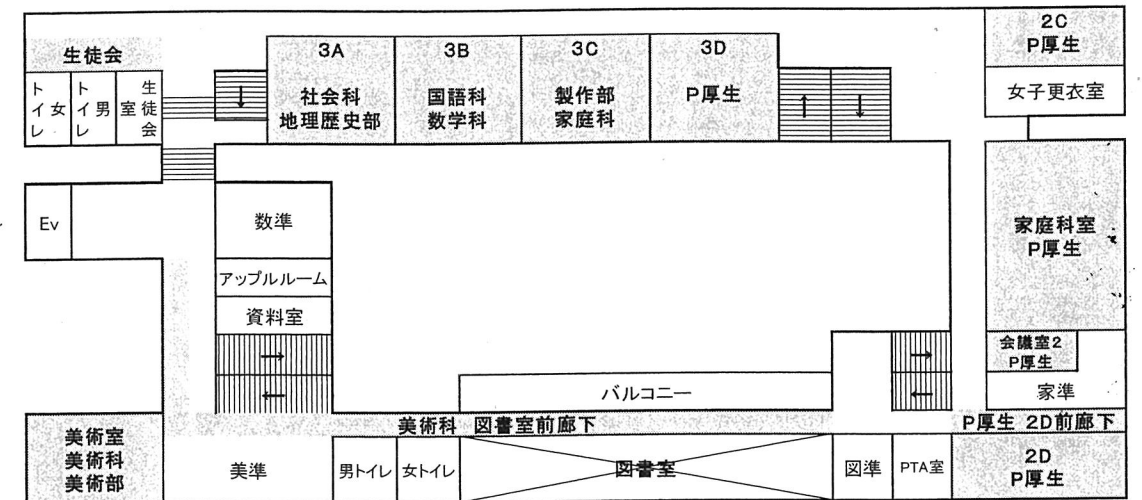

展示

11:45~13:20
 (一般の方の見学は9:05~15:25)

	題名	展示場所	代表生徒	
学年 教科	第1学年	74期のみんな頑張っ展	1 C	
	第2学年	伝統から国際化へ - 倉敷もたらそう研修 -	1 B	
	第3学年	長崎新聞・体育大会の思い出	1 A	
	数学科	The ☆ 数学 2019	3 B	
	国語科	国語科活動の記録	3 B	
	理科	科学の芽ダイジェット&植物スケッチ 2019	第1, 2理科室	
	社会科	社会科 GO	3 A	
	家庭科	2年生 衣生活	3 C	
	美術科	附中作品展 2019	美術室 図書室前廊下	
	英語科	Welcome to our English world	1 D	
生徒 会	オーストラリア・カナダ研修	Our Experience in Victoria and Brisbane	1 D	
	相談室	自分を知ろう - その1 -	用務員室前廊下	
	美術部	* SWEETS PARADISE *	美術室	岡 杏納
	自然科学部	ブースで実験ショー	第1, 2理科室	辻 宙大
	地理歴史部	天皇制とその歴史	3 A	長岡 優一
	製作部	作品展示 & 制作体験会	3 C	藤井 萌
	パソコン部	作品体験	技術室	八田 知也
生徒会	附中生徒会ニフレル	生徒会室前	更科 達哉	

展示教室配置図

1階

2階

3階